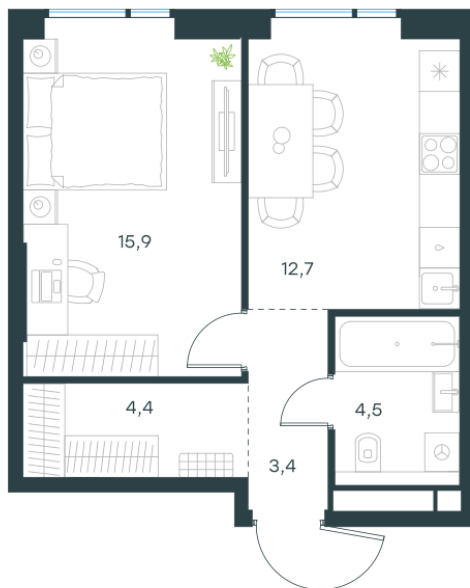

## 1 комн. квартира, 40.9 м<sup>2</sup>

Проект	Левел Войковская
Расположение	м. Войковская
Срок сдачи	III кв. 2028 г.
Этаж и корпус	6 из 26, корпус 4
Цена за м <sup>2</sup>	475 352 руб.
Тип отделки	Предчистовая
Высота потолков	3.02 м
Окна выходят	На двор