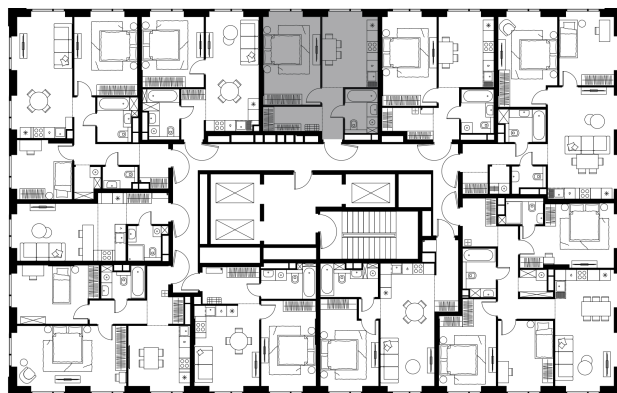

Квартиру можно купить онлайн!

Рассказываем, как купить онлайн на нашем сайте – просто отсканируйте кьюар-код

Смотреть на сайте

Отсканируйте кьюар-код и посмотрите эту квартиру на [Level.ru](https://level.ru)