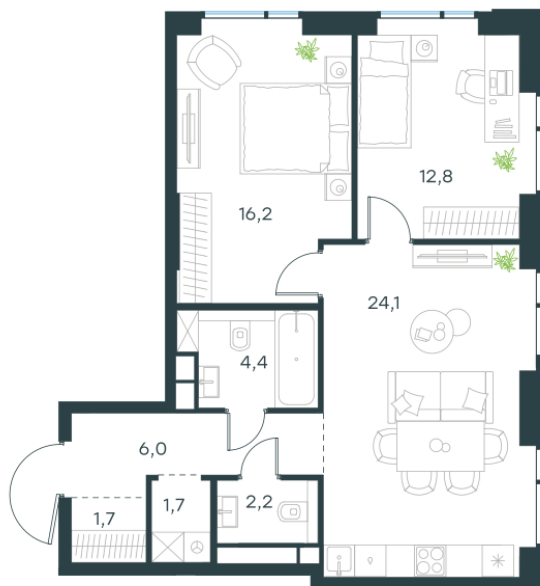

Условный номер: 4-108

2 комн. квартира, 69.1 м²

Проект	Левел Войковская
Расположение	м. Войковская
Срок сдачи	III кв. 2028 г.
Этаж и корпус	13 из 26, корпус 4
Цена за м ²	418 890 руб.
Тип отделки	Предчистовая
Высота потолков	3.02 м
Окна выходят	На двор

28 945 357
руб.
~~33 085 997 руб.~~

С учётом - 20%

Ещё -5%

План этажа

Квартиру можно купить онлайн!

Рассказываем, как купить онлайн на нашем сайте – просто отсканируйте кьюар-код

Смотреть на сайте

Отсканируйте кьюар-код и посмотрите эту квартиру на [Level.ru](https://level.ru)