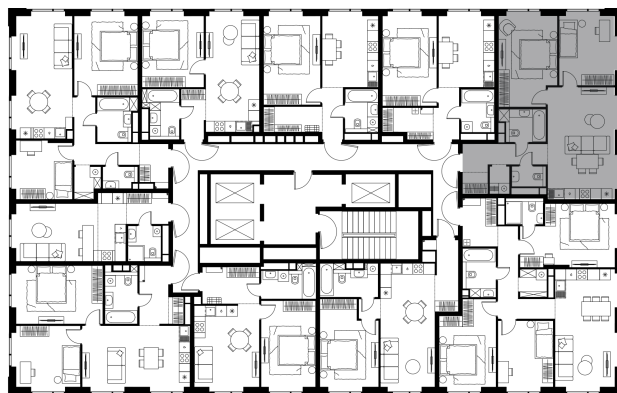

Квартиру можно купить онлайн!

Рассказываем, как купить онлайн на нашем сайте – просто отсканируйте кьюар-код

Смотреть на сайте

Отсканируйте кьюар-код и посмотрите эту квартиру на [Level.ru](https://level.ru)