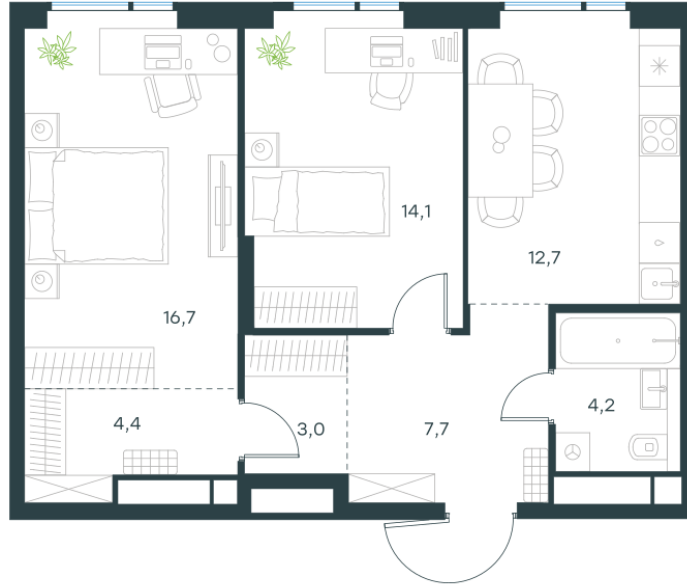

## 2 комн. квартира, 62.8 м<sup>2</sup>

Проект	Левел Войковская
Расположение	м. Войковская
Срок сдачи	III кв. 2028 г.
Этаж и корпус	20 из 26, корпус 4
Цена за м <sup>2</sup>	410 768 руб.
Тип отделки	Предчистовая
Высота потолков	3.02 м
Окна выходят	На двор