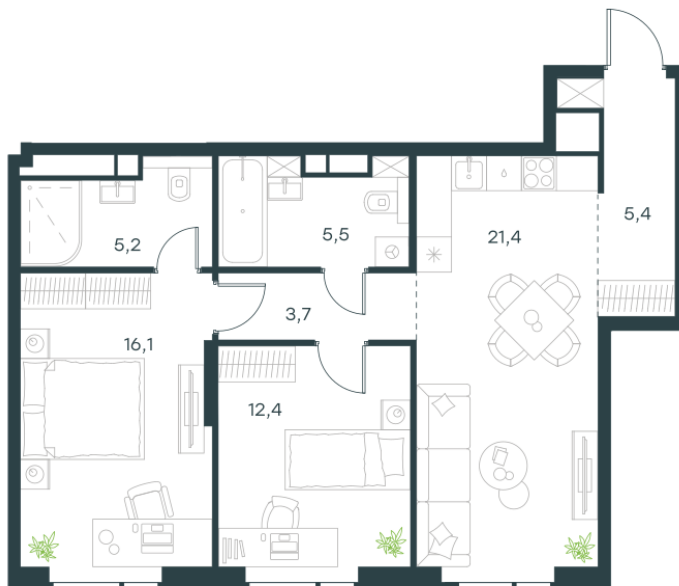

Условный номер: 4-188

2 комн. квартира, 69.7 м²

Проект	Левел Войковская
Расположение	м. Войковская
Срок сдачи	III кв. 2028 г.
Этаж и корпус	22 из 26, корпус 4
Цена за м ²	427 399 руб.
Тип отделки	Предчистовая
Высота потолков	3.02 м
Окна выходят	На город, парк, Останкинскую башню

29 789 763 руб. С учётом - 25%
~~39 719 685 руб.~~

План этажа

Квартиру можно купить онлайн!

Рассказываем, как купить онлайн на нашем сайте – просто отсканируйте кьюар-код

Смотреть на сайте

Отсканируйте кьюар-код и посмотрите эту квартиру на [Level.ru](https://level.ru)