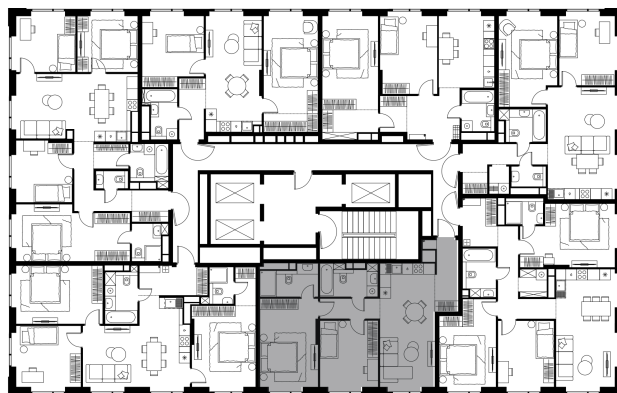

Условный номер: 4-188

2 комн. квартира, 69.7 м²

Проект	Левел Войковская
Расположение	м. Войковская
Срок сдачи	III кв. 2028 г.
Этаж и корпус	22 из 26, корпус 4
Цена за м ²	427 399 руб.
Тип отделки	Предчистовая
Высота потолков	3.02 м
Окна выходят	На город, парк, Останкинскую башню

29 789 763 руб. С учётом - 25%
~~39 719 685 руб.~~

План этажа

Квартиру можно купить онлайн!

Рассказываем, как купить онлайн на нашем сайте – просто отсканируйте кьюар-код

Смотреть на сайте

Отсканируйте кьюар-код и посмотрите эту квартиру на [Level.ru](https://level.ru)