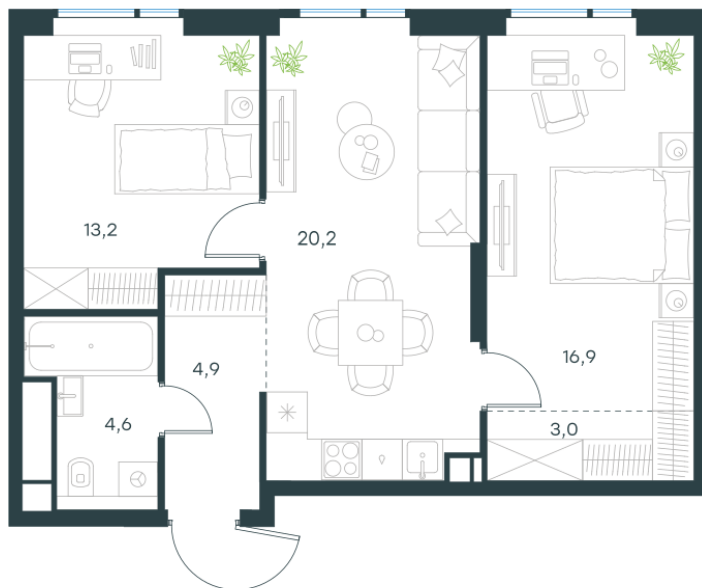

## 2 комн. квартира, 62.8 м<sup>2</sup>

Проект	Левел Войковская
Расположение	м. Войковская
Срок сдачи	III кв. 2028 г.
Этаж и корпус	25 из 26, корпус 4
Цена за м <sup>2</sup>	465 477 руб.
Тип отделки	Предчистовая
Высота потолков	3.02 м
Окна выходят	На город, Химкинское вдхр.