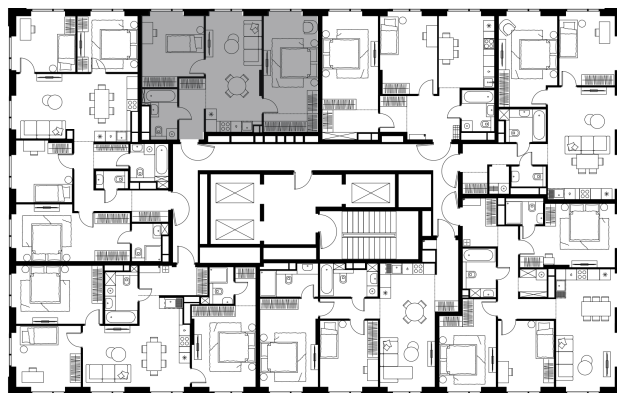

Квартиру можно купить онлайн!

Рассказываем, как купить онлайн на нашем сайте – просто отсканируйте кьюар-код

Смотреть на сайте

Отсканируйте кьюар-код и посмотрите эту квартиру на [Level.ru](https://level.ru)