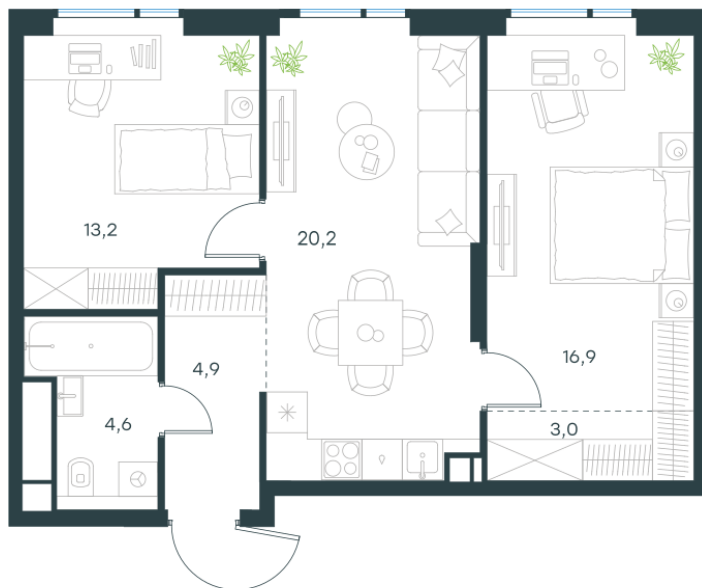

Условный номер: 4-212

2 комн. квартира, 62.8 м²

Проект	Левел Войковская
Расположение	м. Войковская
Срок сдачи	III кв. 2028 г.
Этаж и корпус	26 из 26, корпус 4
Цена за м ²	459 933 руб.
Тип отделки	Предчистовая
Высота потолков	3.02 м
Окна выходят	На город, Химкинское вдхр.

28 883 820 руб. С учётом - 25%

~~38 511 760 руб.~~

План этажа

Квартиру можно купить онлайн!

Рассказываем, как купить онлайн на нашем сайте – просто отсканируйте кьюар-код

Смотреть на сайте

Отсканируйте кьюар-код и посмотрите эту квартиру на [Level.ru](https://level.ru)