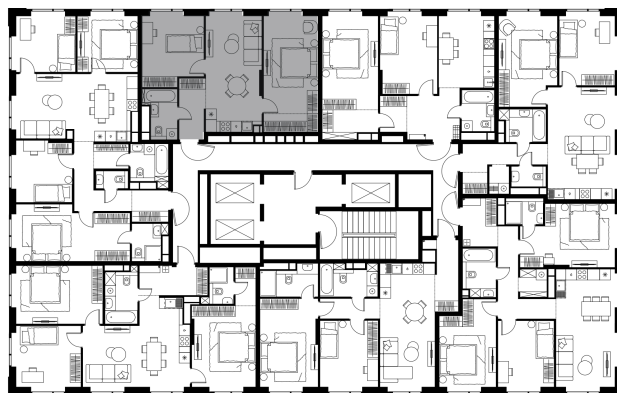

Условный номер: 4-212

2 комн. квартира, 62.8 м²

Проект	Левел Войковская
Расположение	м. Войковская
Срок сдачи	III кв. 2028 г.
Этаж и корпус	26 из 26, корпус 4
Цена за м ²	459 933 руб.
Тип отделки	Предчистовая
Высота потолков	3.02 м
Окна выходят	На город, Химкинское вдхр.

28 883 820 руб. С учётом - 25%

~~38 511 760 руб.~~

План этажа

Квартиру можно купить онлайн!

Рассказываем, как купить онлайн на нашем сайте – просто отсканируйте кьюар-код

Смотреть на сайте

Отсканируйте кьюар-код и посмотрите эту квартиру на [Level.ru](https://level.ru)