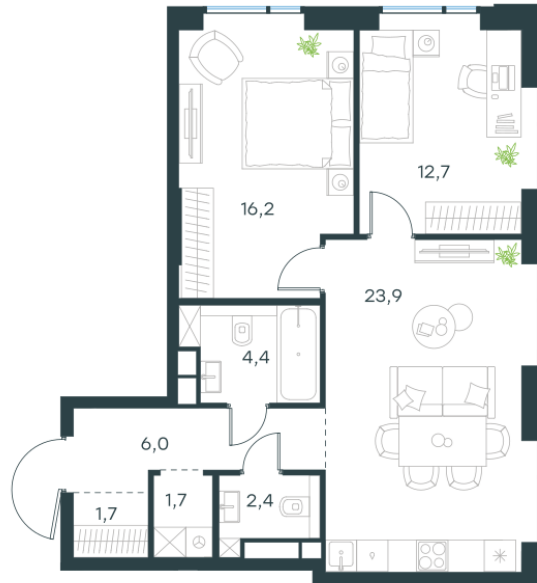

Условный номер: 4-58

2 комн. квартира, 69 м²

Проект	Левел Войковская
Расположение	м. Войковская
Срок сдачи	III кв. 2028 г.
Этаж и корпус	8 из 26, корпус 4
Цена за м ²	553 903 руб.
Тип отделки	Предчистовая
Высота потолков	3.02 м
Окна выходят	На двор

38 219 356 руб.

План этажа

Квартиру можно купить онлайн!

Рассказываем, как купить онлайн на нашем сайте – просто отсканируйте кьюар-код

Смотреть на сайте

Отсканируйте кьюар-код и посмотрите эту квартиру на [Level.ru](https://level.ru)