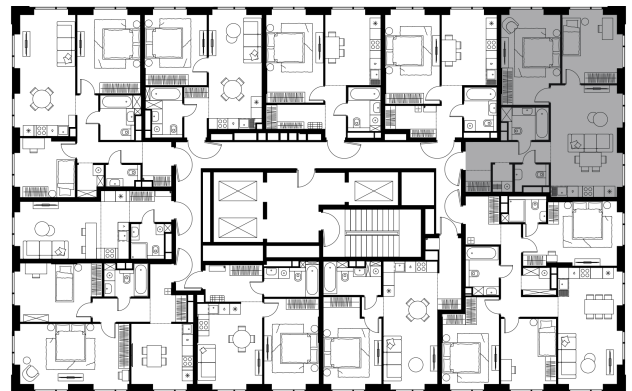

Квартиру можно купить онлайн!

Рассказываем, как купить онлайн на нашем сайте – просто отсканируйте кьюар-код

Смотреть на сайте

Отсканируйте кьюар-код и посмотрите эту квартиру на [Level.ru](https://level.ru)