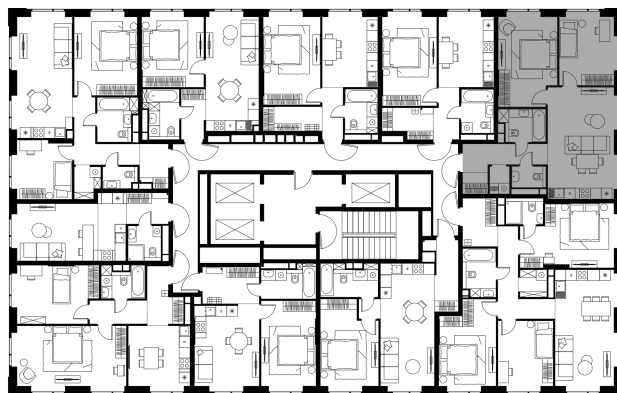

Квартиру можно купить онлайн!

Рассказываем, как купить онлайн на нашем сайте – просто отсканируйте кьюар-код

Смотреть на сайте

Отсканируйте кьюар-код и посмотрите эту квартиру на [Level.ru](https://level.ru)