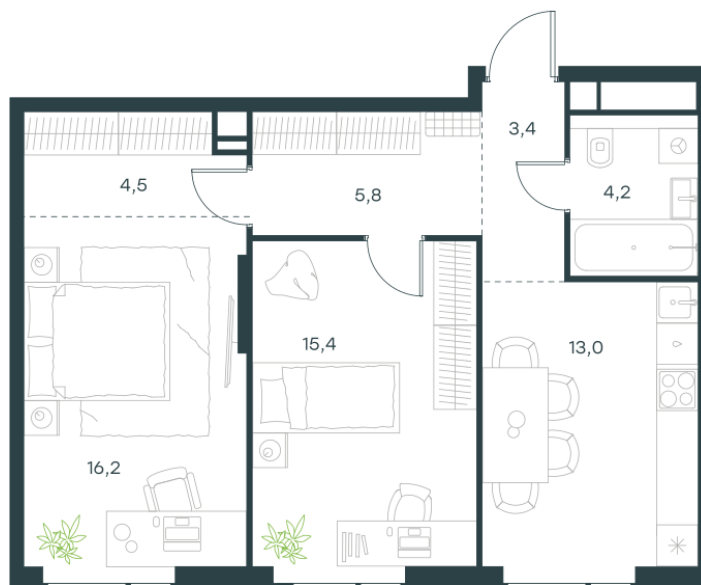

Условный номер: 5-155

2 комн. квартира, 62.5 м²

Проект	Левел Войковская
Расположение	м. Войковская
Срок сдачи	III кв. 2028 г.
Этаж и корпус	19 из 20, корпус 5
Цена за м ²	452 469 руб.
Тип отделки	Без отделки
Высота потолков	3.02 м
Окна выходят	На город, парк, Останкинскую башню

28 279 346 руб. С учётом - 25%
~~37 705 795 руб.~~

План этажа

Квартиру можно купить онлайн!
Рассказываем, как купить онлайн на нашем сайте – просто отсканируйте кьюар-код

Смотреть на сайте
Отсканируйте кьюар-код и посмотрите эту квартиру на [Level.ru](https://level.ru)