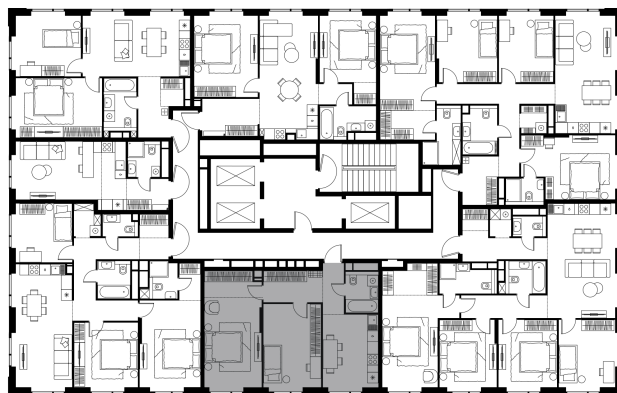

Условный номер: 5-155

2 комн. квартира, 62.5 м²

Проект	Левел Войковская
Расположение	м. Войковская
Срок сдачи	III кв. 2028 г.
Этаж и корпус	19 из 20, корпус 5
Цена за м ²	452 469 руб.
Тип отделки	Без отделки
Высота потолков	3.02 м
Окна выходят	На город, парк, Останкинскую башню

28 279 346 руб. С учётом - 25%
~~37 705 795 руб.~~

План этажа

Квартиру можно купить онлайн!
Рассказываем, как купить онлайн на нашем сайте – просто отсканируйте кьюар-код

Смотреть на сайте
Отсканируйте кьюар-код и посмотрите эту квартиру на [Level.ru](https://level.ru)