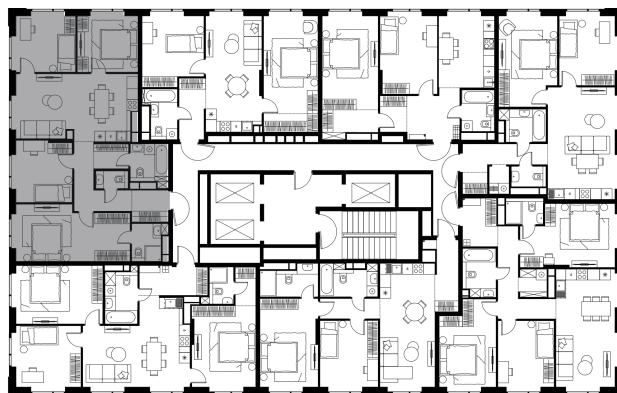

Квартиру можно купить онлайн!

Рассказываем, как купить онлайн на нашем сайте – просто отсканируйте кьюар-код

Смотреть на сайте

Отсканируйте кьюар-код и посмотрите эту квартиру на [Level.ru](https://level.ru)