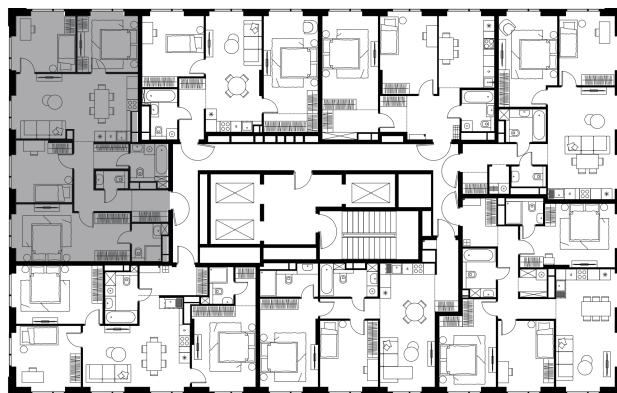

Условный номер: 4-204

4 комн. квартира, 99.5 м²

Проект	Левел Войковская
Расположение	м. Войковская
Срок сдачи	III кв. 2028 г.
Этаж и корпус	25 из 26, корпус 4
Цена за м ²	417 608 руб.
Тип отделки	Предчистовая
Высота потолков	3.02 м
Окна выходят	На город, Сити, Химкинское вдхр.

41 552 043 руб.

С учётом - 20%

Ещё -5%

~~54 673 742 руб.~~

План этажа

Квартиру можно купить онлайн!

Рассказываем, как купить онлайн на нашем сайте – просто отсканируйте кьюар-код

Смотреть на сайте