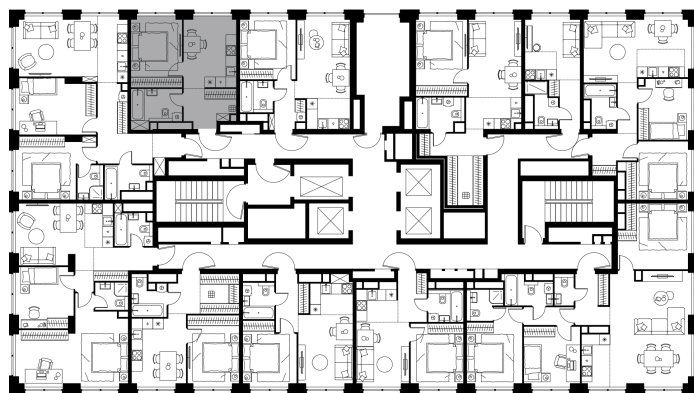

Условный номер: 2-456

1 комн. квартира, 35.6 м²

Проект	Левел Звенигородская, этап 1
Расположение	м. Звенигородская
Срок сдачи	II кв. 2028 г.
Этаж и корпус	36 из 64, корпус 2
Цена за м ²	535 997 руб.
Тип отделки	Без отделки
Высота потолков	2.70 м
Окна выходят	На двор

19 081 506 руб. с учётом - 40%

~~31 802 511 руб.~~

План этажа

Квартиру можно купить онлайн!

Рассказываем, как купить онлайн на нашем сайте – просто отсканируйте кьюар-код

Смотреть на сайте

Отсканируйте кьюар-код и посмотрите эту квартиру на [Level.ru](https://level.ru)