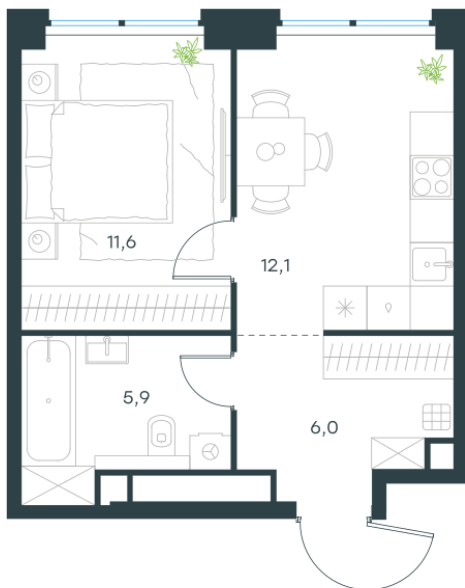

Условный номер: 2-456

1 комн. квартира, 35.6 м²

Проект	Левел Звенигородская, этап 1
Расположение	м. Звенигородская
Срок сдачи	II кв. 2028 г.
Этаж и корпус	36 из 64, корпус 2
Цена за м ²	535 997 руб.
Тип отделки	Без отделки
Высота потолков	2.70 м
Окна выходят	На двор