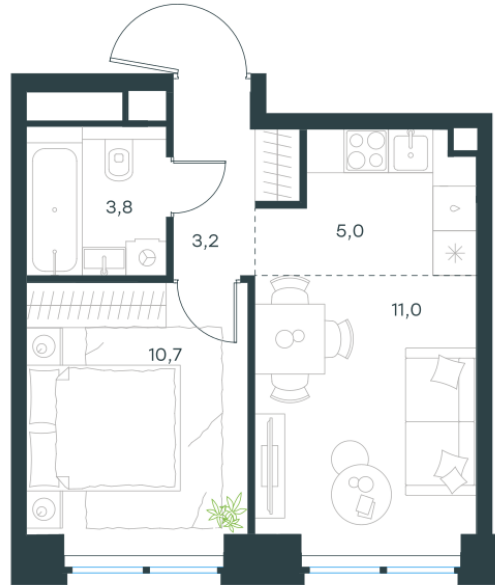

## 2 комн. квартира, 33.7 м<sup>2</sup>

Проект	Левел Звенигородская, этап 1
Расположение	м. Звенигородская
Срок сдачи	II кв. 2028 г.
Этаж и корпус	12 из 48, корпус 1
Цена за м <sup>2</sup>	596 653 руб.
Тип отделки	Предчистовая
Высота потолков	2.72 м
Окна выходят	На город