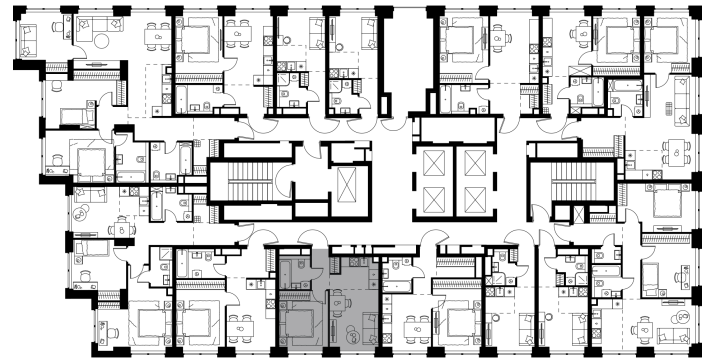

Квартиру можно купить онлайн!

Рассказываем, как купить онлайн на нашем сайте – просто отсканируйте кьюар-код

Смотреть на сайте

Отсканируйте кьюар-код и посмотрите эту квартиру на [Level.ru](https://level.ru)