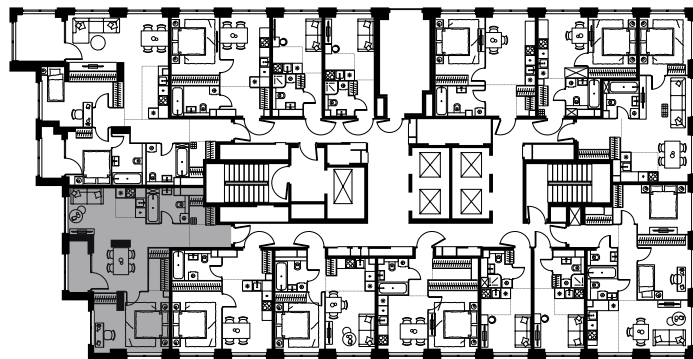

Квартиру можно купить онлайн!

Рассказываем, как купить онлайн на нашем сайте – просто отсканируйте QR-код

Смотреть на сайте

Отсканируйте QR-код и посмотрите эту квартиру на [Level.ru](https://level.ru)