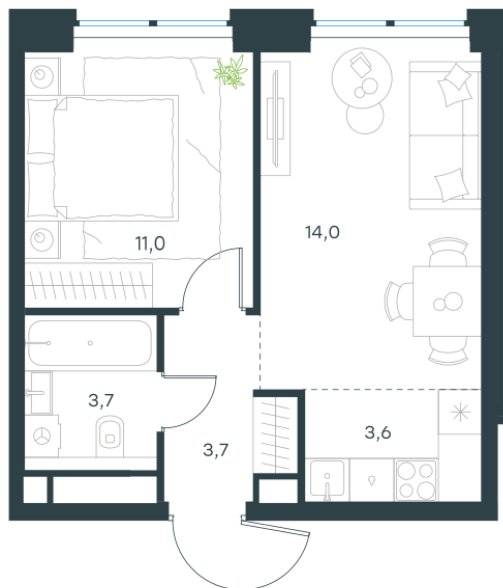

Условный номер: 1-314

2 комн. квартира, 36 м²

Проект	Левел Звенигородская, этап 1
Расположение	м. Звенигородская
Срок сдачи	II кв. 2028 г.
Этаж и корпус	29 из 48, корпус 1
Цена за м ²	562 968 руб.
Тип отделки	Предчистовая
Высота потолков	2.72 м
Окна выходят	На двор

20 266 873
руб.
~~32 820 847 руб.~~

С учётом - 35%

Ещё -5%

План этажа

Квартиру можно купить онлайн!

Рассказываем, как купить онлайн на нашем сайте – просто отсканируйте кьюар-код

Смотреть на сайте

Отсканируйте кьюар-код и посмотрите эту квартиру на [Level.ru](https://level.ru)