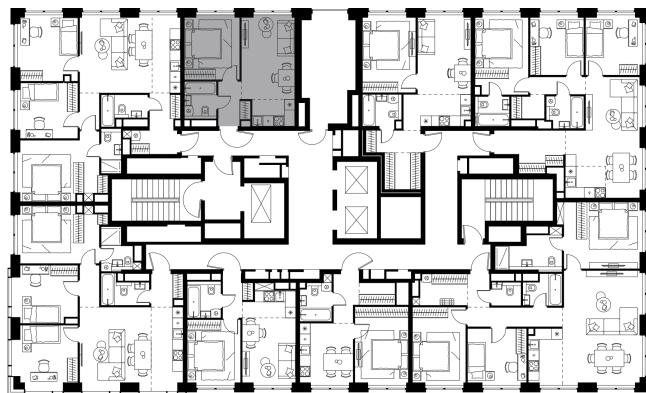

Квартиру можно купить онлайн!

Рассказываем, как купить онлайн на нашем сайте – просто отсканируйте кьюар-код

Смотреть на сайте

Отсканируйте кьюар-код и посмотрите эту квартиру на [Level.ru](https://level.ru)