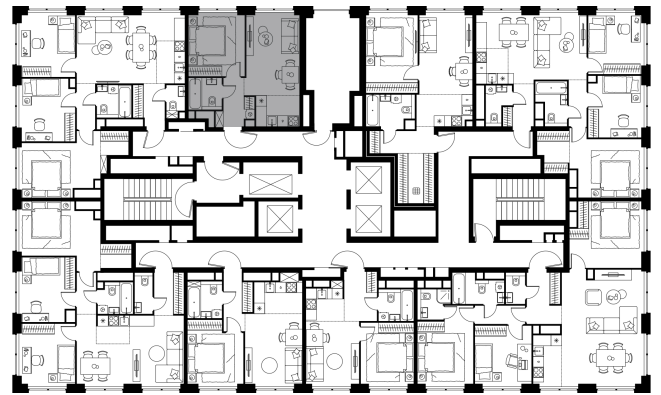

Квартиру можно купить онлайн!

Рассказываем, как купить онлайн на нашем сайте – просто отсканируйте кьюар-код

Смотреть на сайте

Отсканируйте кьюар-код и посмотрите эту квартиру на [Level.ru](https://level.ru)