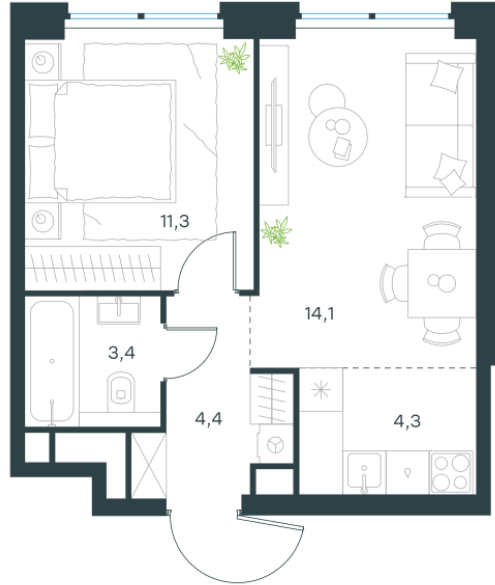

Условный номер: 2-538

2 комн. квартира, 37.5 м²

Проект	Левел Звенигородская, этап 1
Расположение	м. Звенигородская
Срок сдачи	II кв. 2028 г.
Этаж и корпус	44 из 64, корпус 2
Цена за м ²	880 441 руб.
Тип отделки	Без отделки
Высота потолков	2.70 м
Окна выходят	На двор