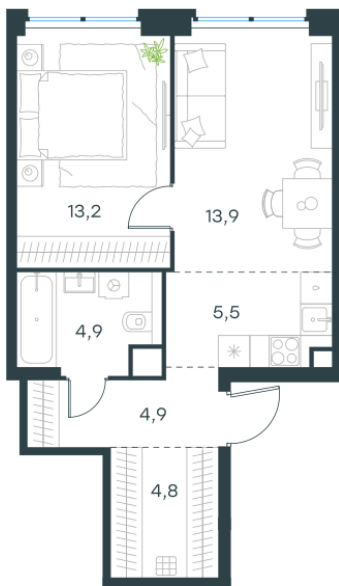

Условный номер: 2-642

2 комн. квартира, 47.2 м²

Проект	Левел Звенигородская, этап 1
Расположение	м. Звенигородская
Срок сдачи	II кв. 2028 г.
Этаж и корпус	59 из 64, корпус 2
Цена за м ²	511 043 руб.
Тип отделки	Без отделки
Высота потолков	2.70 м
Окна выходят	На двор

24 121 264 руб. С учётом - 35% Ещё -5%
~~39 062 777 руб.~~

План этажа

Квартиру можно купить онлайн!
Рассказываем, как купить онлайн на нашем сайте – просто отсканируйте кьюар-код

Смотреть на сайте
Отсканируйте кьюар-код и посмотрите эту квартиру на [Level.ru](https://level.ru)