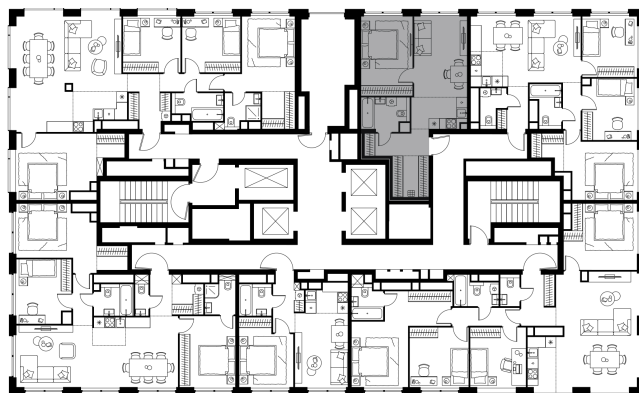

Условный номер: 2-642

2 комн. квартира, 47.2 м²

Проект	Левел Звенигородская, этап 1
Расположение	м. Звенигородская
Срок сдачи	II кв. 2028 г.
Этаж и корпус	59 из 64, корпус 2
Цена за м ²	511 043 руб.
Тип отделки	Без отделки
Высота потолков	2.70 м
Окна выходят	На двор

24 121 264 руб. С учётом - 35% Ещё -5%
~~39 062 777 руб.~~

План этажа

Квартиру можно купить онлайн!
Рассказываем, как купить онлайн на нашем сайте – просто отсканируйте кьюар-код

Смотреть на сайте
Отсканируйте кьюар-код и посмотрите эту квартиру на [Level.ru](https://level.ru)