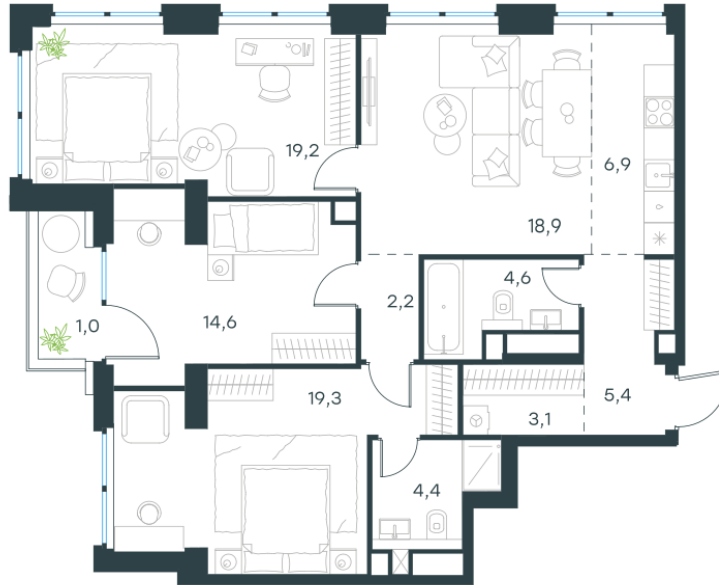

Условный номер: 1-233

4 комн. квартира, 99.6 м²

Проект	Левел Звенигородская, этап 1
Расположение	м. Звенигородская
Срок сдачи	II кв. 2028 г.
Этаж и корпус	19 из 48, корпус 1
Цена за м ²	418 256 руб.
Тип отделки	Предчистовая
Высота потолков	2.72 м
Окна выходят	На окружающую застройку, город

41 658 366 руб. С учётом - 35% Ещё -5%
67 462 941 руб.

План этажа

Квартиру можно купить онлайн!

Рассказываем, как купить онлайн на нашем сайте – просто отсканируйте кьюар-код

Смотреть на сайте

Отсканируйте кьюар-код и посмотрите эту квартиру на [Level.ru](https://level.ru)