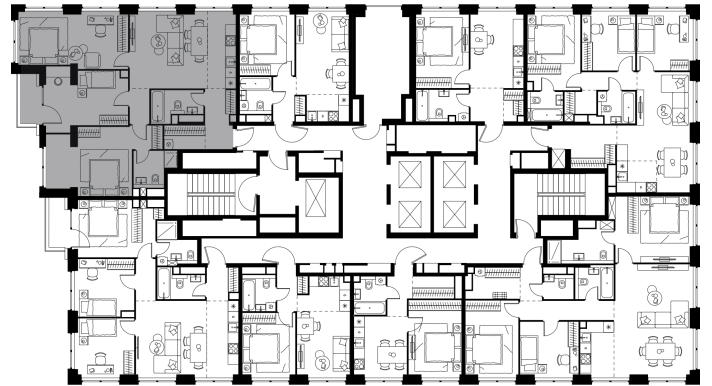

Квартиру можно купить онлайн!

Рассказываем, как купить онлайн на нашем сайте – просто отсканируйте кьюар-код

Смотреть на сайте

Отсканируйте кьюар-код и посмотрите эту квартиру на [Level.ru](https://level.ru)