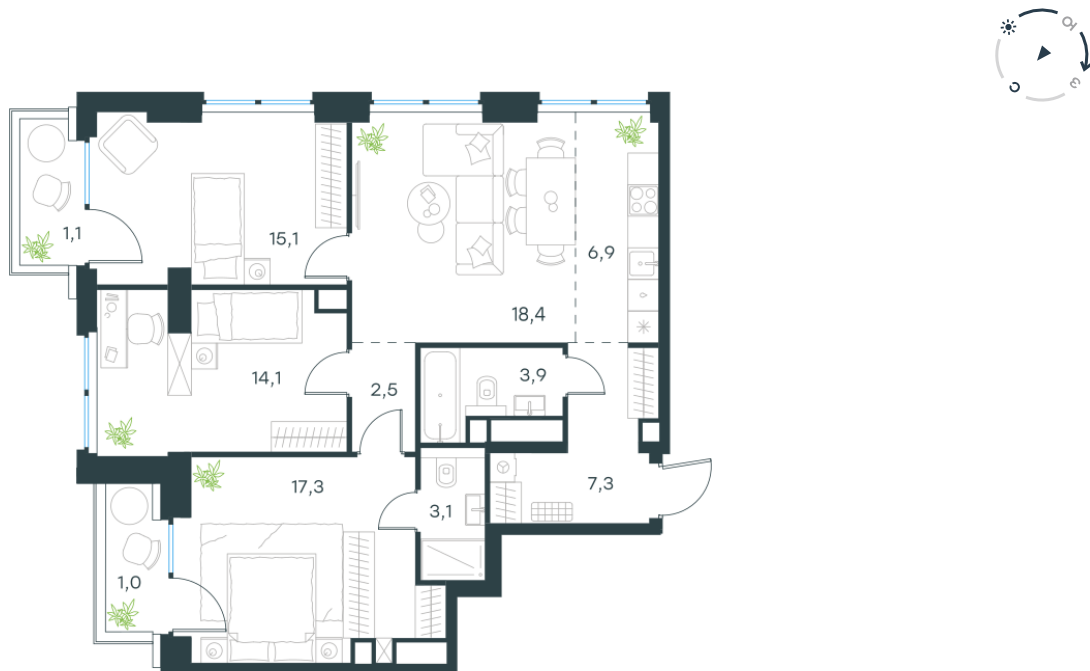

Условный номер: 1-249

4 комн. квартира, 90.7 м²

Проект	Левел Звенигородская, этап 1
Расположение	м. Звенигородская
Срок сдачи	II кв. 2028 г.
Этаж и корпус	21 из 48, корпус 1
Цена за м ²	438 408 руб.
Тип отделки	Предчистовая
Высота потолков	2.72 м
Окна выходят	На окружающую застройку, город

39 763 638
руб.

~~64 394 557 руб.~~

С учётом - 35%

Ещё -5%

План этажа

Квартиру можно купить онлайн!

Рассказываем, как купить онлайн на нашем сайте – просто отсканируйте кьюар-код

Смотреть на сайте