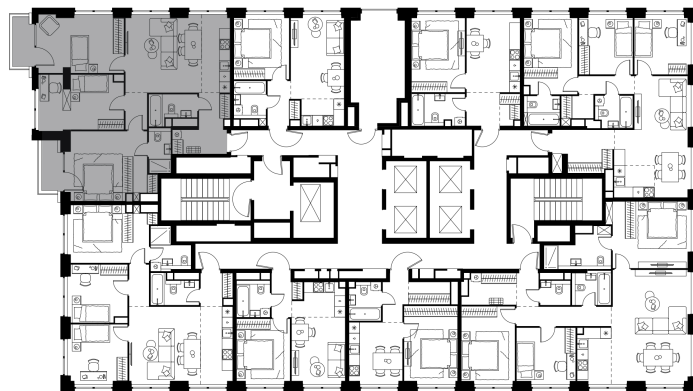

Условный номер: 1-249

4 комн. квартира, 90.7 м²

Проект	Левел Звенигородская, этап 1
Расположение	м. Звенигородская
Срок сдачи	II кв. 2028 г.
Этаж и корпус	21 из 48, корпус 1
Цена за м ²	438 408 руб.
Тип отделки	Предчистовая
Высота потолков	2.72 м
Окна выходят	На окружающую застройку, город

39 763 638
руб.

~~64 394 557 руб.~~

С учётом - 35%

Ещё -5%

План этажа

Квартиру можно купить онлайн!

Рассказываем, как купить онлайн на нашем сайте – просто отсканируйте кьюар-код

Смотреть на сайте