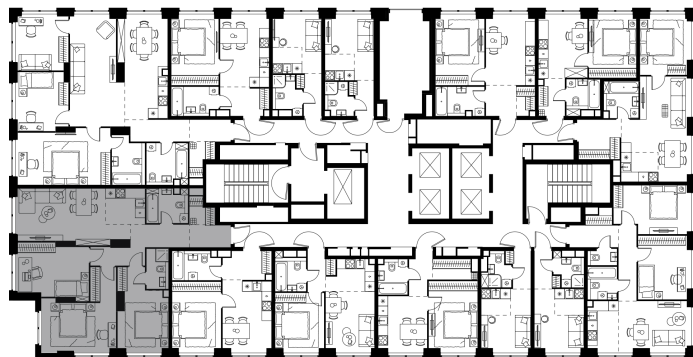

Квартиру можно купить онлайн!
Рассказываем, как купить онлайн на нашем сайте
– просто отсканируйте кьюар-код

Смотреть на сайте
Отсканируйте кьюар-код и посмотрите
эту квартиру на [Level.ru](https://level.ru)