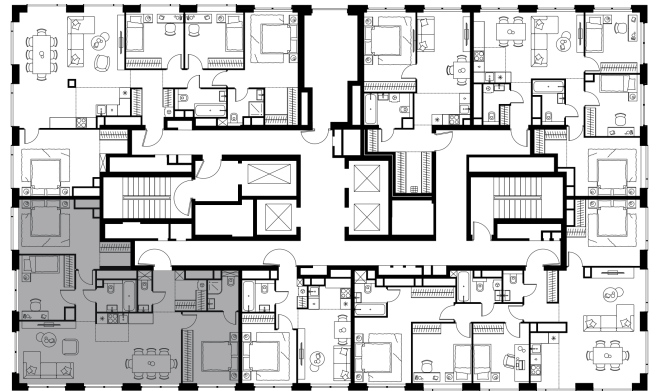

Условный номер: 2-658

4 комн. квартира, 94.1 м²

Проект	Левел Звенигородская, этап 1
Расположение	м. Звенигородская
Срок сдачи	II кв. 2028 г.
Этаж и корпус	61 из 64, корпус 2
Цена за м ²	461 892 руб.
Тип отделки	Без отделки
Высота потолков	2.70 м
Окна выходят	На реку, парк

43 464 126 руб. С учётом - 40%

~~72 440 211 руб.~~

План этажа

Квартиру можно купить онлайн!

Рассказываем, как купить онлайн на нашем сайте – просто отсканируйте кьюар-код

Смотреть на сайте

Отсканируйте кьюар-код и посмотрите эту квартиру на [Level.ru](https://level.ru)