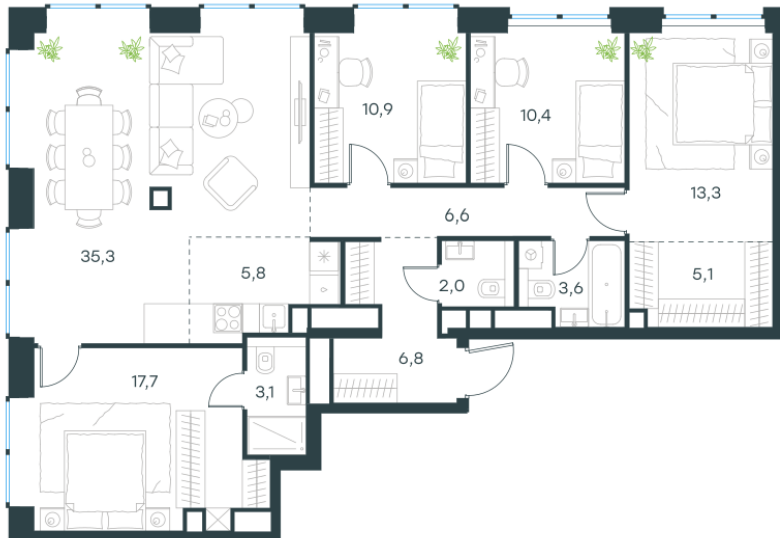

Условный номер: 1-403

5 комн. квартира, 120.5 м²

Проект	Левел Звенигородская, этап 1
Расположение	м. Звенигородская
Срок сдачи	II кв. 2028 г.
Этаж и корпус	43 из 48, корпус 1
Цена за м ²	406 069 руб.
Тип отделки	Предчистовая
Высота потолков	2.72 м
Окна выходят	На город