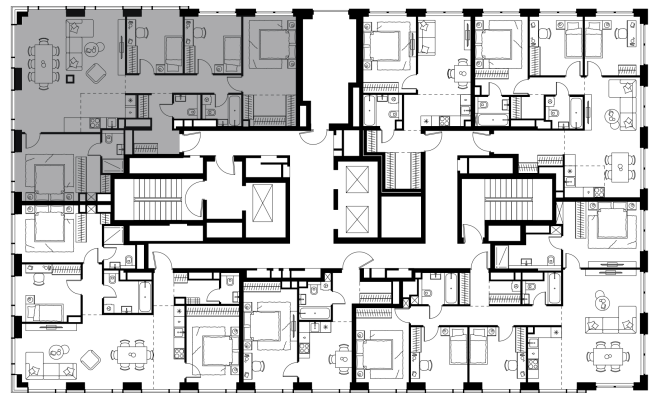

Квартиру можно купить онлайн!

Рассказываем, как купить онлайн на нашем сайте – просто отсканируйте кьюар-код

Смотреть на сайте

Отсканируйте кьюар-код и посмотрите эту квартиру на [Level.ru](https://level.ru)