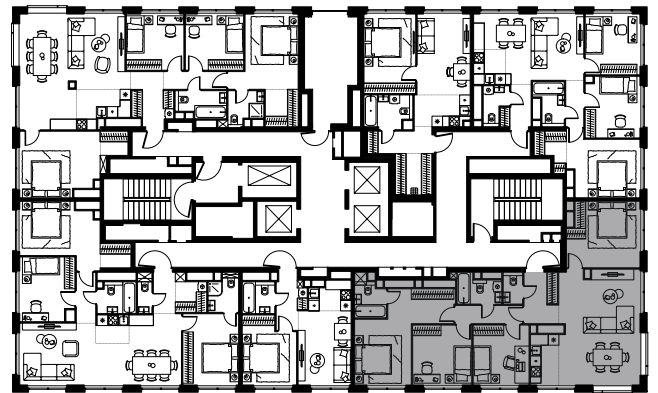

Квартиру можно купить онлайн!
Рассказываем, как купить онлайн на нашем сайте
– просто отсканируйте QR-код

Смотреть на сайте
Отсканируйте QR-код и посмотрите
эту квартиру на [Level.ru](https://level.ru)