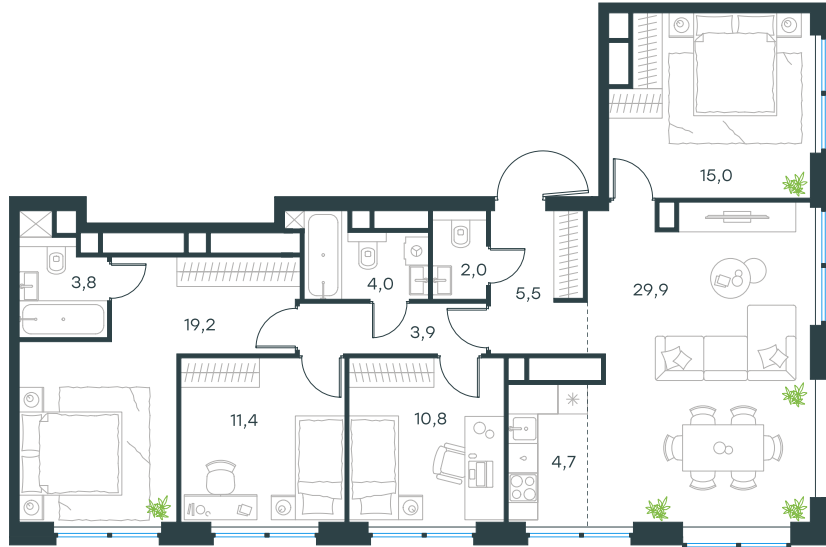

Условный номер: 2-620

5 комн. квартира, 110.2 м²

Проект	Левел Звенигородская, этап 1
Расположение	м. Звенигородская
Срок сдачи	II кв. 2028 г.
Этаж и корпус	55 из 64, корпус 2
Цена за м ²	411 888 руб.
Тип отделки	Без отделки
Высота потолков	2.70 м
Окна выходят	На реку, парк