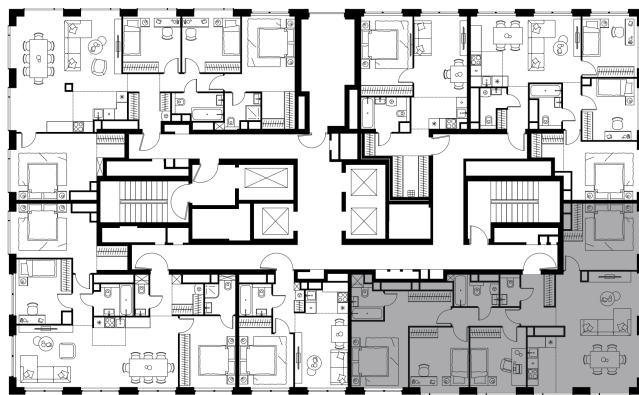

Условный номер: 2-662

5 комн. квартира, 115.1 м²

Проект	Левел Звенигородская, этап 1
Расположение	м. Звенигородская
Срок сдачи	II кв. 2028 г.
Этаж и корпус	62 из 64, корпус 2
Цена за м ²	441 765 руб.
Тип отделки	Без отделки
Высота потолков	2.70 м
Окна выходят	На реку, парк

50 847 201 руб. С учётом - 40%

~~84 745 335 руб.~~

План этажа

Квартиру можно купить онлайн!

Рассказываем, как купить онлайн на нашем сайте – просто отсканируйте кьюар-код

Смотреть на сайте

Отсканируйте кьюар-код и посмотрите эту квартиру на [Level.ru](https://level.ru)